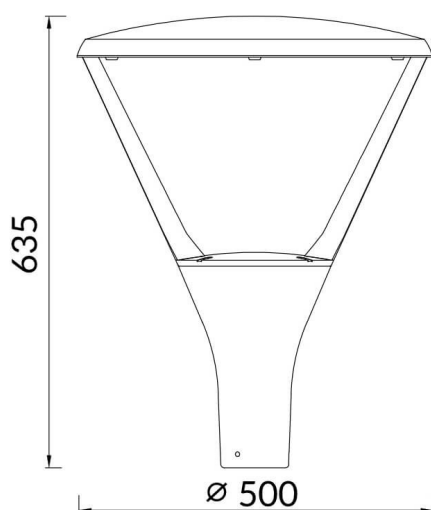

CIRCUS

Code article	86.OS03.1471.03
---------------------	------------------------

Type de produit	Extérieur
------------------------	------------------

Catégorie	Éclairage public
------------------	-------------------------

Famille	CIRCUS
----------------	---------------

Pictograms

Dessin technique

Produit

Puissance système (W)	40
------------------------------	-----------

Flux lumineux utile (lm)	5200
---------------------------------	-------------